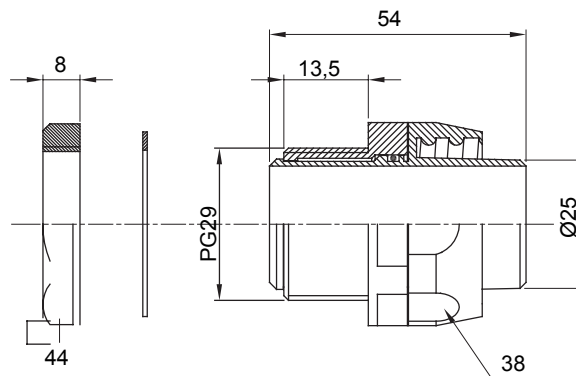

Raccordi guaina diritti o girevoli con grado di protezione IP54.

Colore	Nero RAL 9005	Grado di protezione	IP54
Passo PG	29	Guaina Ø (mm)	25
Tipo	Girevole	Codice Electrocod	210

DIMENSIONALE

SIMBOLOGIA TECNICA