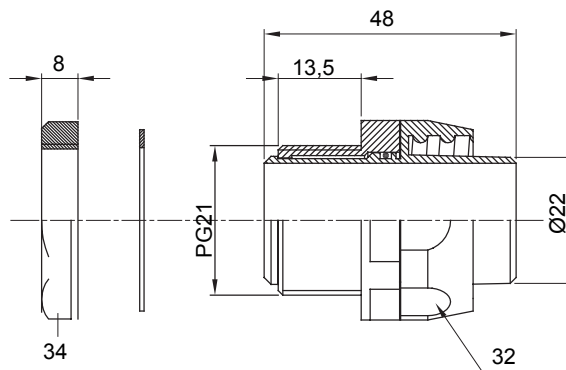

Raccordi guaina diritti o girevoli con grado di protezione IP54.

Colore	Nero RAL 9005	Grado di protezione	IP54
Passo PG	21	Guaina Ø (mm)	22
Tipo	Girevole	Codice Electrocod	210

### DIMENSIONALE