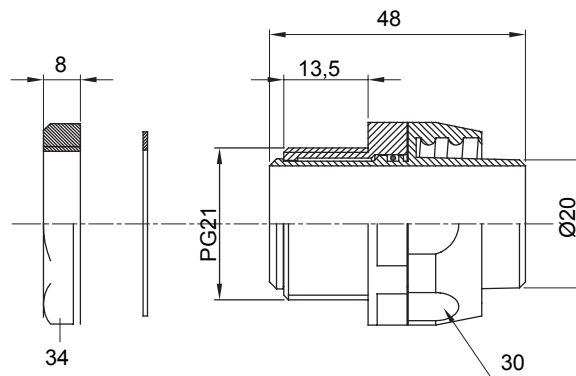

Raccordi guaina diritti o girevoli con grado di protezione IP54.

Colore	Nero RAL 9005	Grado di protezione	IP54
Passo PG	21	Guaina Ø (mm)	20
Tipo	Girevole	Codice Electrocod	210

### DIMENSIONALE