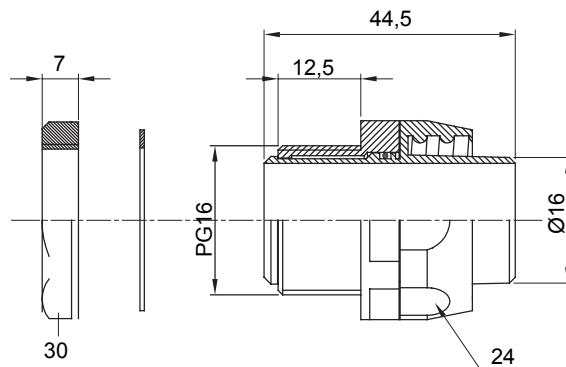

Raccordi guaina diritti o girevoli con grado di protezione IP54.

Colore	Nero RAL 9005	Grado di protezione	IP54
Passo PG	16	Guaina Ø (mm)	16
Tipo	Girevole	Codice Electrocod	210

### DIMENSIONALE