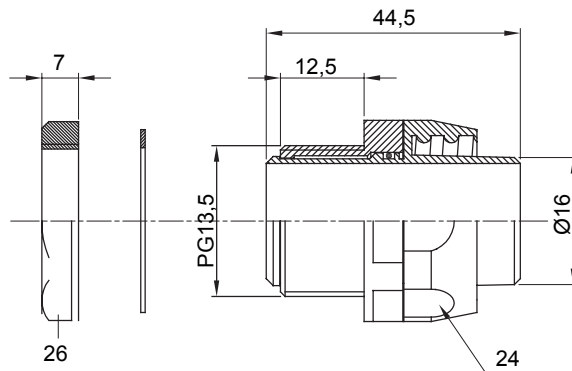

Raccordi guaina diritti o girevoli con grado di protezione IP54.

Colore	Nero RAL 9005	Grado di protezione	IP54
Passo PG	13.5	Guaina Ø (mm)	16
Tipo	Girevole	Codice Electrocod	210

DIMENSIONALE

SIMBOLOGIA TECNICA