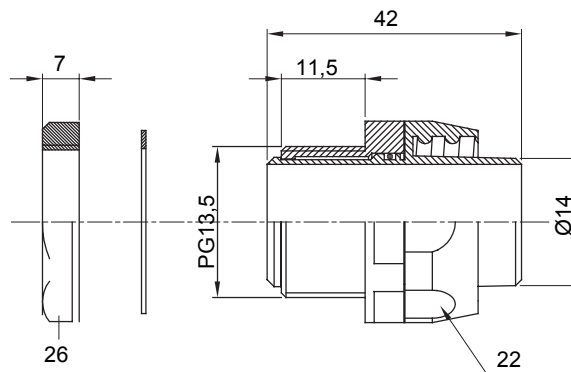

Raccordi guaina diritti o girevoli con grado di protezione IP54.

Colore	Nero RAL 9005	Grado di protezione	IP54
Passo PG	13.5	Guaina Ø (mm)	14
Tipo	Girevole	Codice Electrocod	210

DIMENSIONALE

SIMBOLOGIA TECNICA