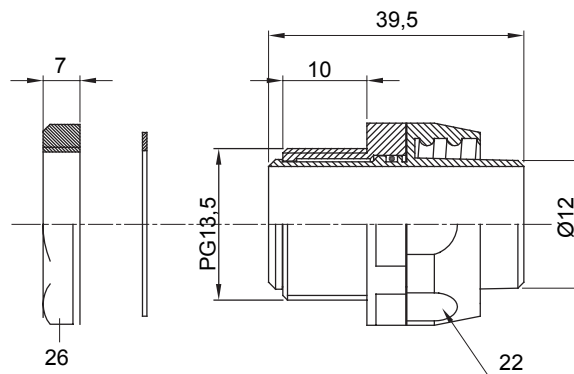

Raccordi guaina diritti o girevoli con grado di protezione IP54.

Colore	Nero RAL 9005	Grado di protezione	IP54
Passo PG	13.5	Guaina Ø (mm)	12
Tipo	Girevole	Codice Electrocod	210

### DIMENSIONALE