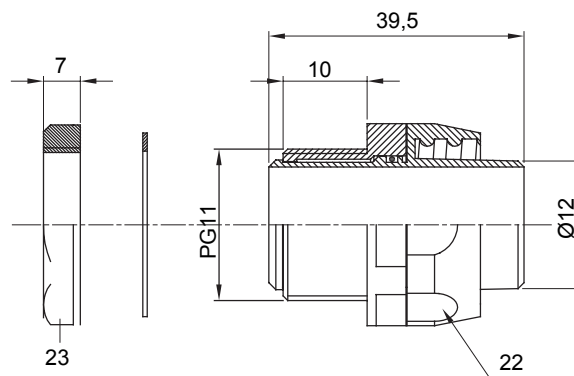

Raccordi guaina diritti o girevoli con grado di protezione IP54.

Colore	Nero RAL 9005	Grado di protezione	IP54
Passo PG	11	Guaina Ø (mm)	12
Tipo	Girevole	Codice Electrocod	210

### DIMENSIONALE