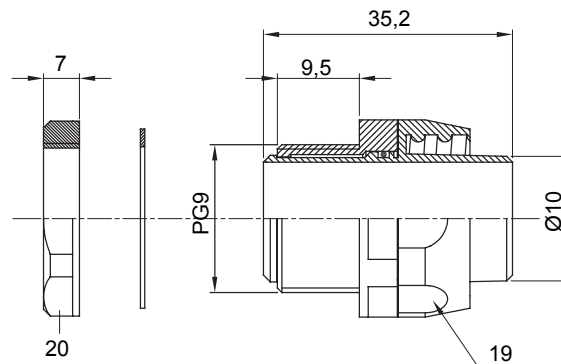

Raccordi guaina diritti o girevoli con grado di protezione IP54.

Colore	Nero RAL 9005	Grado di protezione	IP54
Passo PG	9	Guaina Ø (mm)	10
Tipo	Girevole	Codice Electrocod	210

DIMENSIONALE

SIMBOLOGIA TECNICA