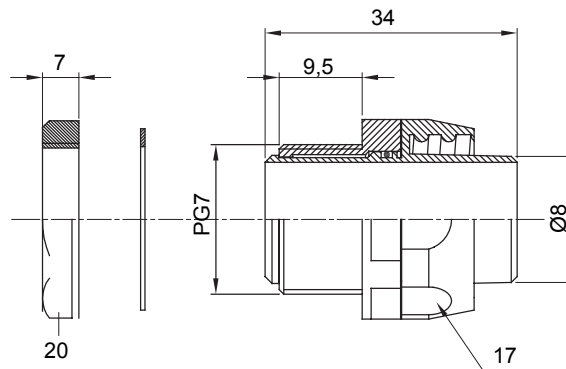

Raccordi guaina diritti o girevoli con grado di protezione IP54.

Colore	Nero RAL 9005	Grado di protezione	IP54
Passo PG	7	Guaina Ø (mm)	8
Tipo	Girevole	Codice Electrocod	210

DIMENSIONALE

SIMBOLOGIA TECNICA