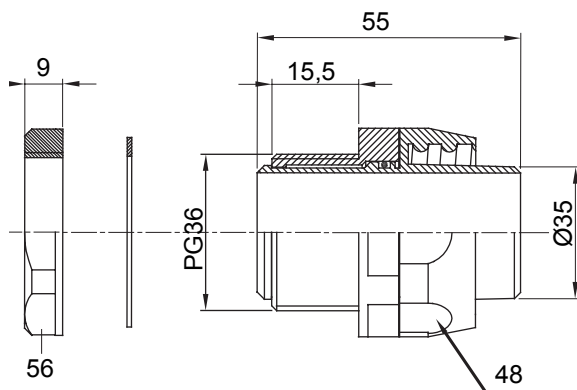

Raccordi guaina diritti o girevoli con grado di protezione IP54.

Colore	Grigio RAL 7035	Grado di protezione	IP54
Passo PG	36	Guaina Ø (mm)	35
Tipo	Girevole	Codice Electrocod	210

DIMENSIONALE

SIMBOLOGIA TECNICA