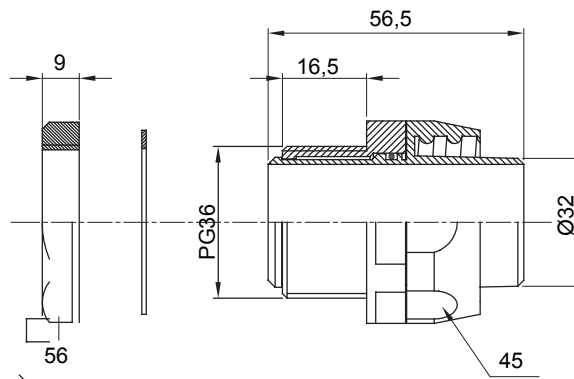

Raccordi guaina diritti o girevoli con grado di protezione IP54.

Colore	Grigio RAL 7035	Grado di protezione	IP54
Passo PG	36	Guaina Ø (mm)	32
Filettatura	PG36	Tipo	Girevole
Codice Electrocod	210		

DIMENSIONALE