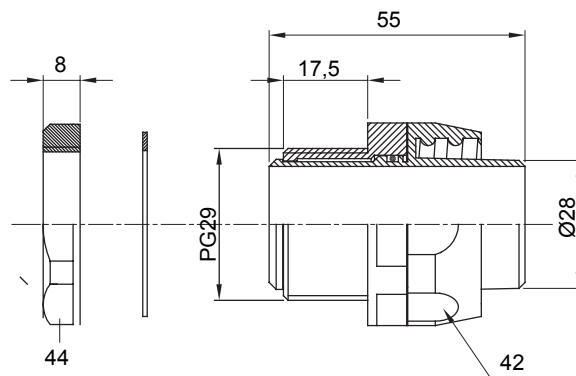

Raccordi guaina diritti o girevoli con grado di protezione IP54.

| | | | |
|----------|-----------------|---------------------|------|
| Colore | Grigio RAL 7035 | Grado di protezione | IP54 |
| Passo PG | 29 | Guaina Ø (mm) | 28 |
| Tipo | Girevole | Codice Electrocod | 210 |

DIMENSIONALE

SIMBOLOGIA TECNICA

IP

IP54

MARCHI/APPROVAZIONI