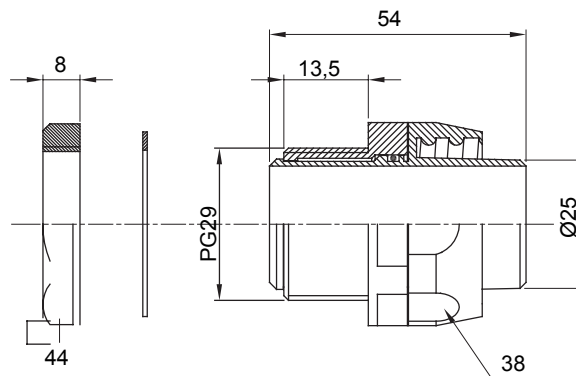

Raccordi guaina diritti o girevoli con grado di protezione IP54.

Colore	Grigio RAL 7035	Grado di protezione	IP54
Passo PG	29	Guaina Ø (mm)	25
Filettatura	PG29	Tipo	Girevole
Codice Electrocod	210		

### DIMENSIONALE