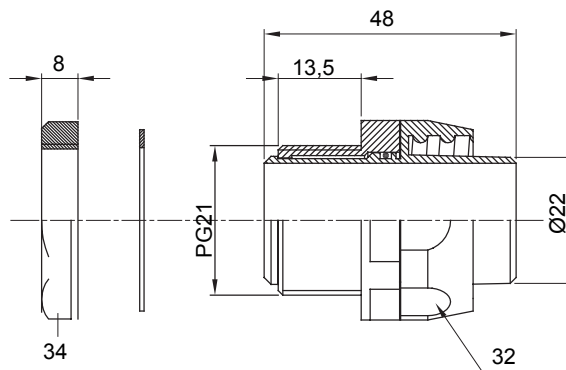

Raccordi guaina diritti o girevoli con grado di protezione IP54.

Colore	Grigio RAL 7035	Grado di protezione	IP54
Passo PG	21	Guaina Ø (mm)	22
Tipo	Girevole	Codice Electrocod	210

DIMENSIONALE

SIMBOLOGIA TECNICA