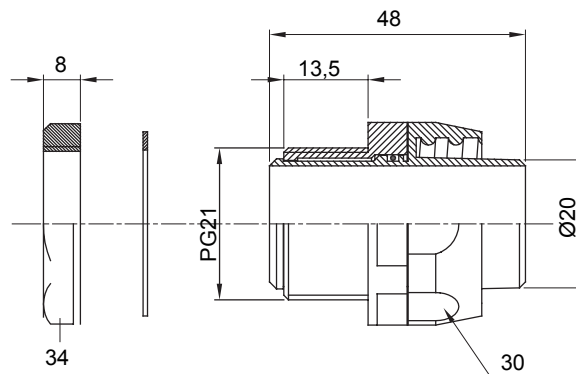

Raccordi guaina diritti o girevoli con grado di protezione IP54.

Colore	Grigio RAL 7035	Grado di protezione	IP54
Passo PG	21	Guaina Ø (mm)	20
Filettatura	PG21	Tipo	Girevole
Codice Electrocod	210		

DIMENSIONALE

SIMBOLOGIA TECNICA

IP

IP54

MARCHI/APPROVAZIONI