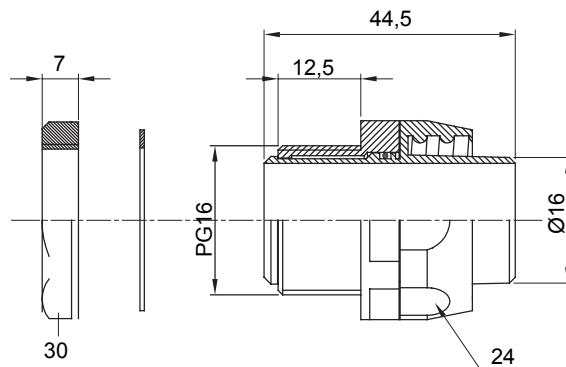

Raccordi guaina diritti o girevoli con grado di protezione IP54.

Colore	Grigio RAL 7035	Grado di protezione	IP54
Passo PG	16	Guaina Ø (mm)	16
Filettatura	PG16	Tipo	Girevole
Codice Electrocod	210		

DIMENSIONALE