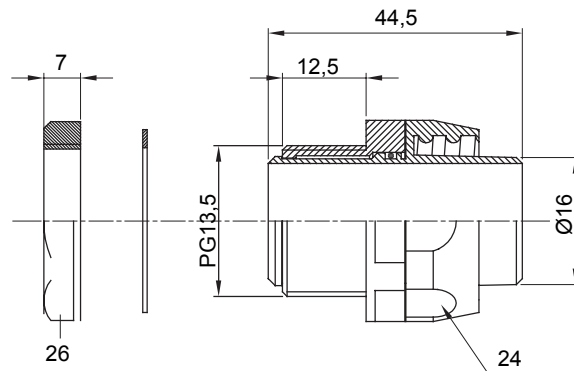

Raccordi guaina diritti o girevoli con grado di protezione IP54.

Colore	Grigio RAL 7035	Grado di protezione	IP54
Passo PG	13,5	Guaina Ø (mm)	16
Filettatura	PG13,5	Tipo	Girevole
Codice Electrocod	210		

### DIMENSIONALE