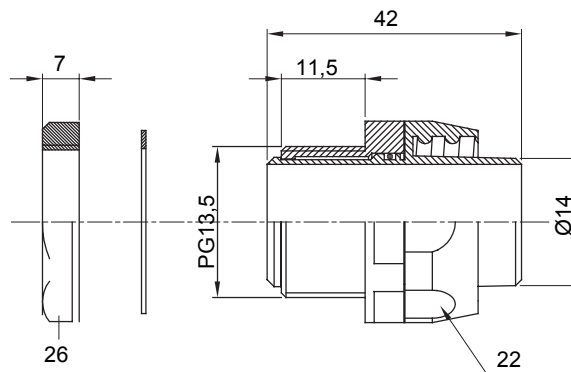

Raccordi guaina diritti o girevoli con grado di protezione IP54.

Colore	Grigio RAL 7035	Grado di protezione	IP54
Passo PG	13.5	Guaina Ø (mm)	14
Tipo	Girevole	Codice Electrocod	210

### DIMENSIONALE