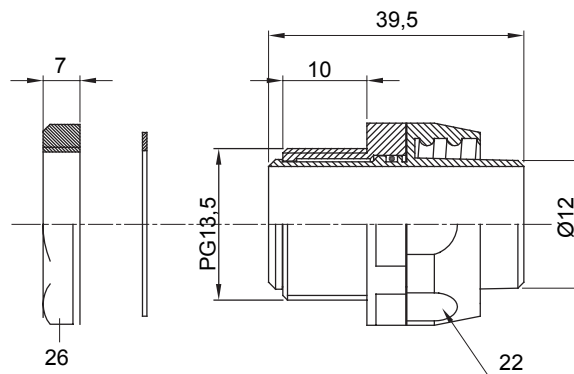

Raccordi guaina diritti o girevoli con grado di protezione IP54.

Colore	Grigio RAL 7035	Grado di protezione	IP54
Passo PG	13.5	Guaina Ø (mm)	12
Tipo	Girevole	Codice Electrocod	210

### DIMENSIONALE