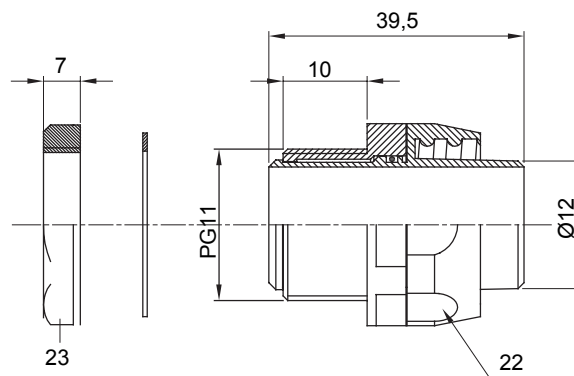

Raccordi guaina diritti o girevoli con grado di protezione IP54.

Colore	Grigio RAL 7035	Grado di protezione	IP54
Passo PG	11	Guaina Ø (mm)	12
Filettatura	PG11	Tipo	Girevole
Codice Electrocod	210		

DIMENSIONALE