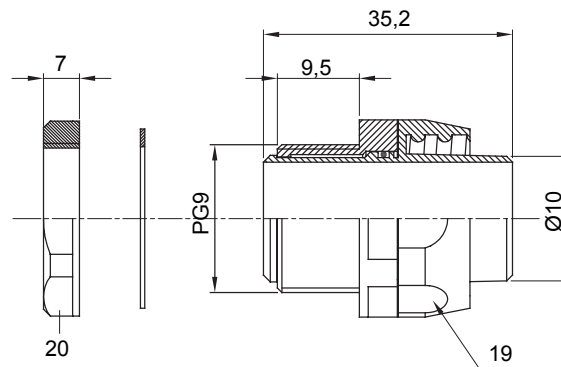

Raccordi guaina diritti o girevoli con grado di protezione IP54.

Colore	Grigio RAL 7035	Grado di protezione	IP54
Passo PG	9	Guaina Ø (mm)	10
Tipo	Girevole	Codice Electrocod	210

DIMENSIONALE

SIMBOLOGIA TECNICA