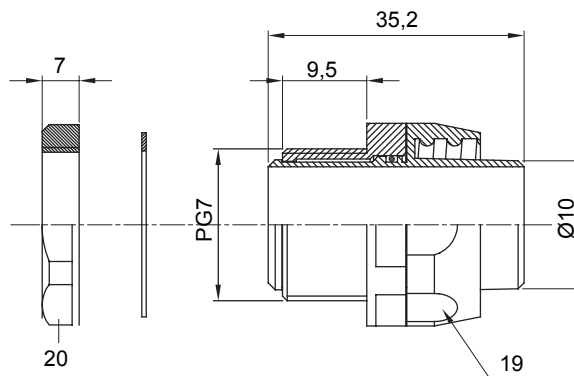

Raccordi guaina diritti o girevoli con grado di protezione IP54.

Colore	Grigio RAL 7035	Grado di protezione	IP54
Passo PG	7	Guaina Ø (mm)	10
Tipo	Girevole	Codice Electrocod	210

### DIMENSIONALE