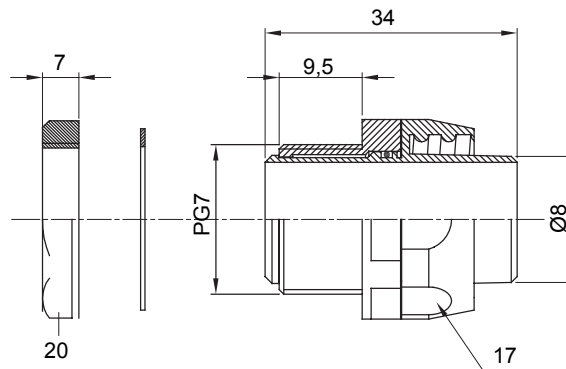

Raccordi guaina diritti o girevoli con grado di protezione IP54.

Colore	Grigio RAL 7035	Grado di protezione	IP54
Passo PG	7	Guaina Ø (mm)	8
Tipo	Girevole	Codice Electrocod	210

DIMENSIONALE

SIMBOLOGIA TECNICA