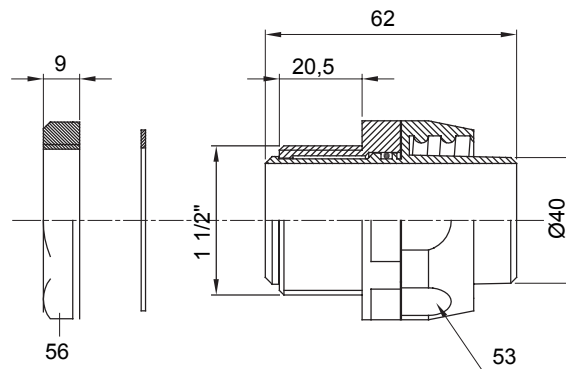

Raccordi guaina diritti o girevoli con grado di protezione IP54.

Colore	Nero RAL 9005	Grado di protezione	IP54
Passo GAS	1 1/2"	Guaina Ø (mm)	40
Tipo	Girevole	Codice Electrocod	210

DIMENSIONALE

SIMBOLOGIA TECNICA