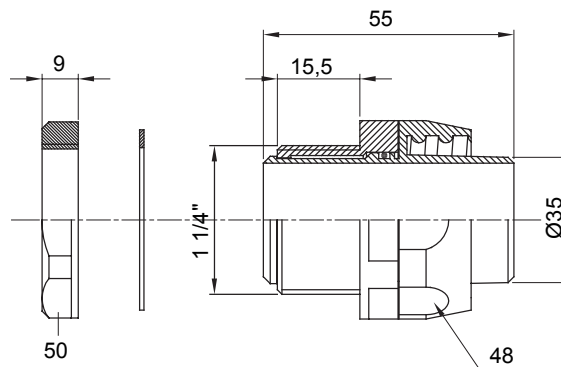

Raccordi guaina diritti o girevoli con grado di protezione IP54.

Colore	Nero RAL 9005	Grado di protezione	IP54
Passo GAS	1 1/4"	Guaina Ø (mm)	35
Tipo	Girevole	Codice Electrocod	210

DIMENSIONALE

SIMBOLOGIA TECNICA