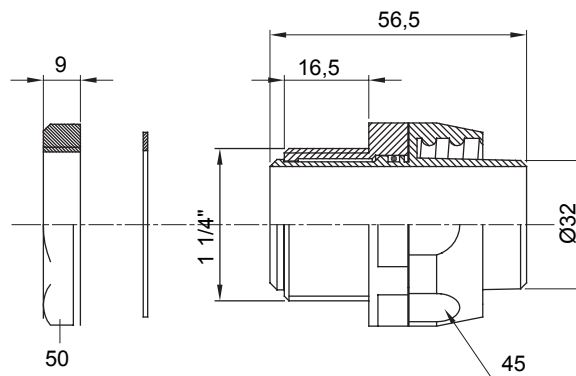

Raccordi guaina diritti o girevoli con grado di protezione IP54.

Colore	Nero RAL 9005	Grado di protezione	IP54
Passo GAS	1 1/4"	Guaina Ø (mm)	32
Tipo	Girevole	Codice Electrocod	210

DIMENSIONALE

SIMBOLOGIA TECNICA