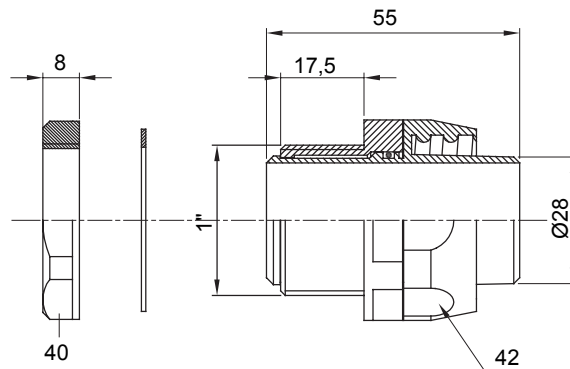

Raccordi guaina diritti o girevoli con grado di protezione IP54.

Colore	Nero RAL 9005	Grado di protezione	IP54
Passo GAS	1"	Guaina Ø (mm)	28
Tipo	Girevole	Codice Electrocod	210

### DIMENSIONALE