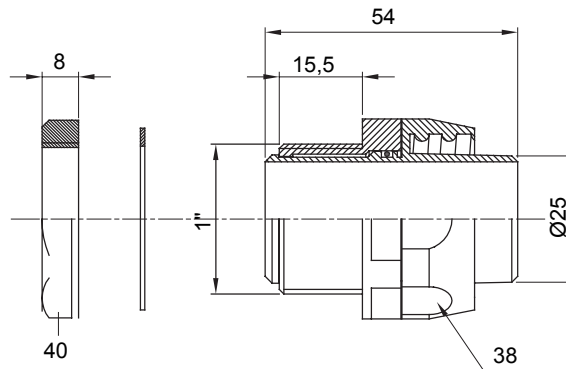

Raccordi guaina diritti o girevoli con grado di protezione IP54.

Colore	Nero RAL 9005	Grado di protezione	IP54
Passo GAS	1"	Guaina Ø (mm)	25
Tipo	Girevole	Codice Electrocod	210

DIMENSIONALE

SIMBOLOGIA TECNICA