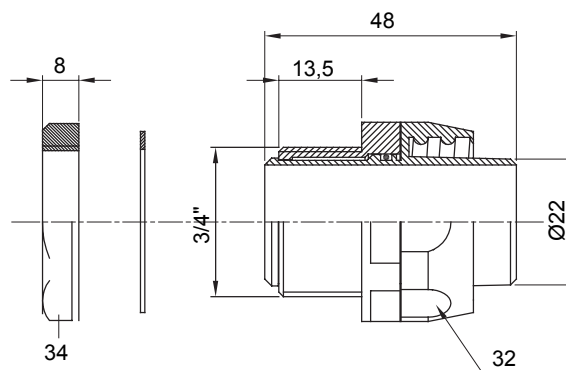

Raccordi guaina diritti o girevoli con grado di protezione IP54.

Colore	Nero RAL 9005	Grado di protezione	IP54
Passo GAS	3/4"	Guaina Ø (mm)	22
Tipo	Girevole	Codice Electrocod	210

DIMENSIONALE

SIMBOLOGIA TECNICA