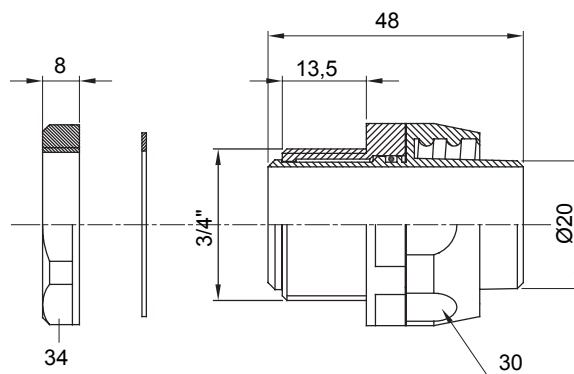

Raccordi guaina diritti o girevoli con grado di protezione IP54.

Colore	Nero RAL 9005	Grado di protezione	IP54
Passo GAS	3/4"	Guaina Ø (mm)	20
Tipo	Girevole	Codice Electrocod	210

DIMENSIONALE

SIMBOLOGIA TECNICA