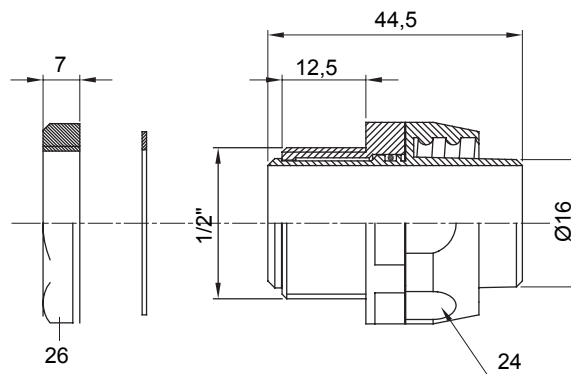

Raccordi guaina diritti o girevoli con grado di protezione IP54.

Colore	Nero RAL 9005	Grado di protezione	IP54
Passo GAS	1/2"	Guaina Ø (mm)	16
Tipo	Girevole	Codice Electrocod	210

### DIMENSIONALE