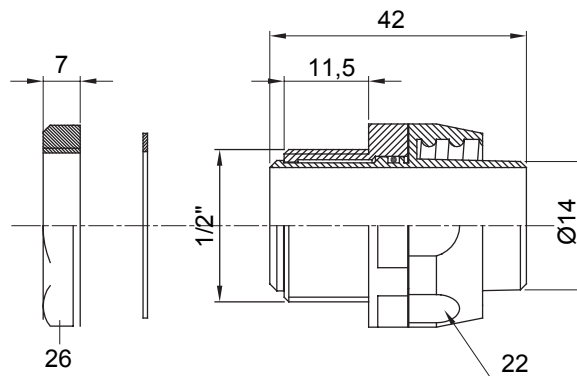

Raccordi guaina diritti o girevoli con grado di protezione IP54.

Colore	Nero RAL 9005	Grado di protezione	IP54
Passo GAS	1/2"	Guaina Ø (mm)	14
Tipo	Girevole	Codice Electrocod	210

DIMENSIONALE

SIMBOLOGIA TECNICA