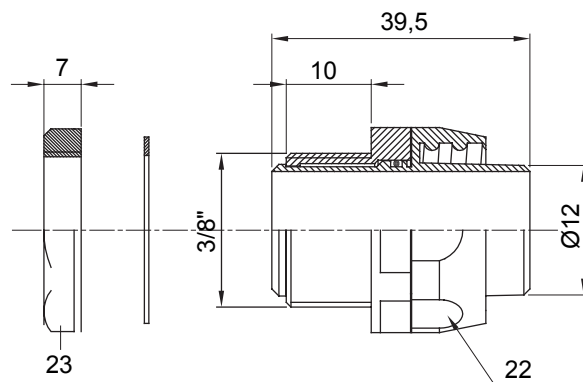

Raccordi guaina diritti o girevoli con grado di protezione IP54.

Colore	Nero RAL 9005	Grado di protezione	IP54
Passo GAS	3/8"	Guaina Ø (mm)	12
Tipo	Girevole	Codice Electrocod	210

DIMENSIONALE

SIMBOLOGIA TECNICA