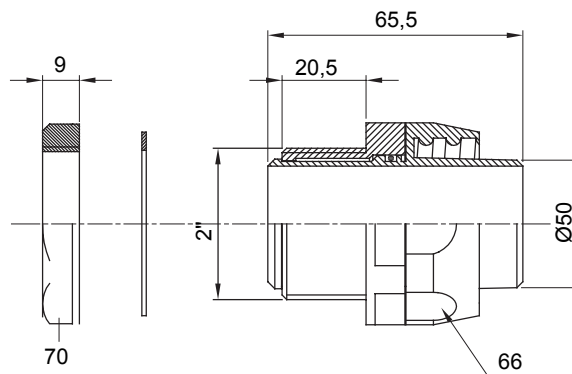

Raccordi guaina diritti o girevoli con grado di protezione IP54.

Colore	Grigio RAL 7035	Grado di protezione	IP54
Passo GAS	2"	Guaina Ø (mm)	50
Tipo	Girevole	Codice Electrocod	210

DIMENSIONALE

SIMBOLOGIA TECNICA