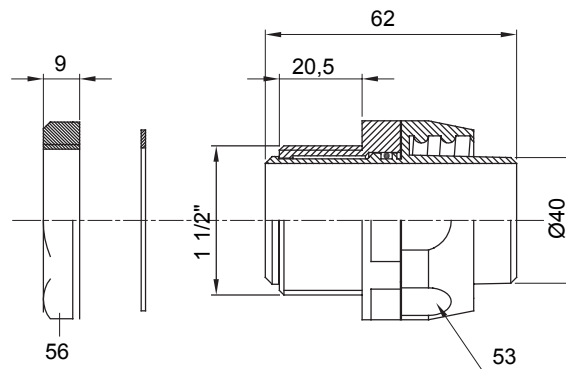

Raccordi guaina diritti o girevoli con grado di protezione IP54.

Colore	Grigio RAL 7035	Grado di protezione	IP54
Passo GAS	1 1/2"	Guaina Ø (mm)	40
Tipo	Girevole	Codice Electrocod	210

DIMENSIONALE

SIMBOLOGIA TECNICA