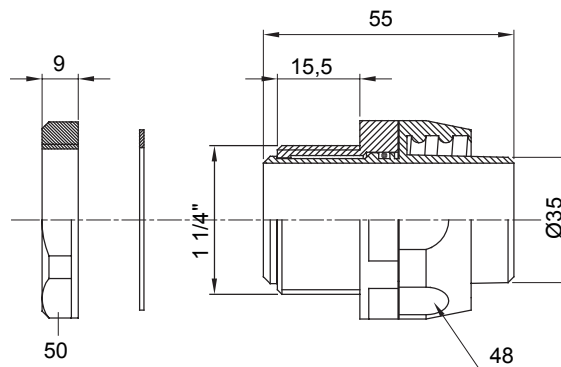

Raccordi guaina diritti o girevoli con grado di protezione IP54.

Colore	Grigio RAL 7035	Grado di protezione	IP54
Passo GAS	1 1/4"	Guaina Ø (mm)	35
Tipo	Girevole	Codice Electrocod	210

DIMENSIONALE

SIMBOLOGIA TECNICA