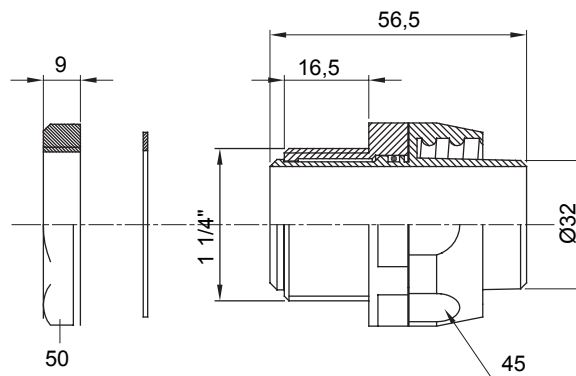

Raccordi guaina diritti o girevoli con grado di protezione IP54.

Colore	Grigio RAL 7035	Grado di protezione	IP54
Passo GAS	1 1/4"	Guaina Ø (mm)	32
Tipo	Girevole	Codice Electrocod	210

DIMENSIONALE

SIMBOLOGIA TECNICA