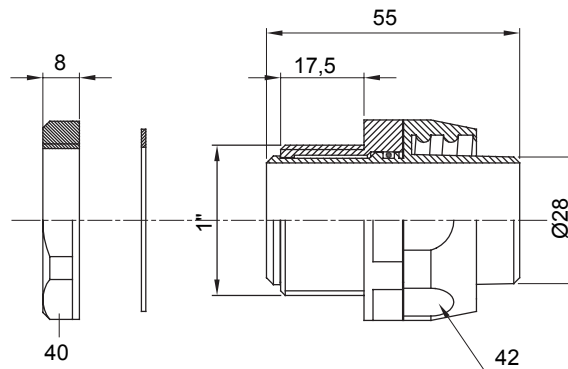

Raccordi guaina diritti o girevoli con grado di protezione IP54.

Colore	Grigio RAL 7035	Grado di protezione	IP54
Passo GAS	1"	Guaina Ø (mm)	28
Tipo	Girevole	Codice Electrocod	210

### DIMENSIONALE