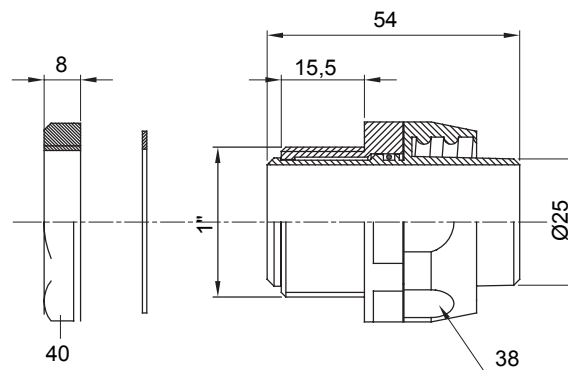

Raccordi guaina diritti o girevoli con grado di protezione IP54.

Colore	Grigio RAL 7035	Grado di protezione	IP54
Passo GAS	1"	Guaina Ø (mm)	25
Tipo	Girevole	Codice Electrocod	210

DIMENSIONALE

SIMBOLOGIA TECNICA