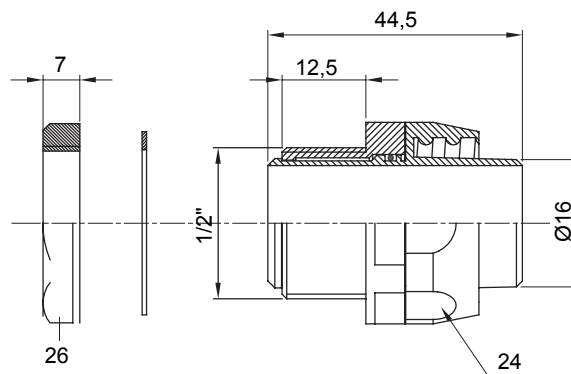

Raccordi guaina diritti o girevoli con grado di protezione IP54.

Colore	Grigio RAL 7035	Grado di protezione	IP54
Passo GAS	1/2"	Guaina Ø (mm)	16
Tipo	Girevole	Codice Electrocod	210

DIMENSIONALE

SIMBOLOGIA TECNICA