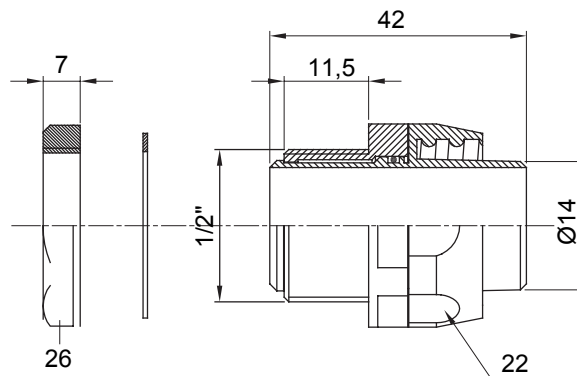

Raccordi guaina diritti o girevoli con grado di protezione IP54.

Colore	Grigio RAL 7035	Grado di protezione	IP54
Passo GAS	1/2"	Guaina Ø (mm)	14
Tipo	Girevole	Codice Electrocod	210

DIMENSIONALE

SIMBOLOGIA TECNICA