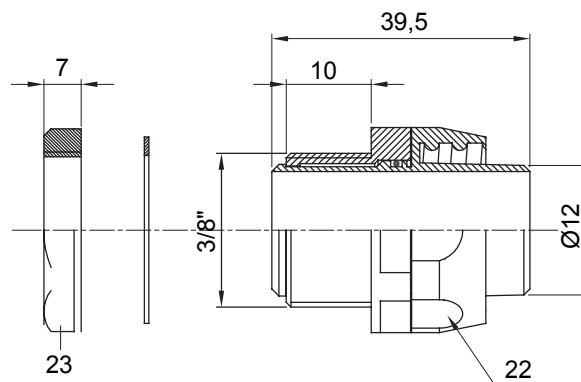

Raccordi guaina diritti o girevoli con grado di protezione IP54.

Colore	Grigio RAL 7035	Grado di protezione	IP54
Passo GAS	3/8"	Guaina Ø (mm)	12
Tipo	Girevole	Codice Electrocod	210

DIMENSIONALE

SIMBOLOGIA TECNICA