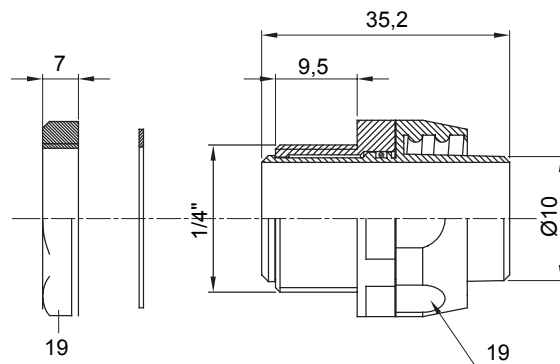

Raccordi guaina diritti o girevoli con grado di protezione IP54.

Colore	Grigio RAL 7035	Grado di protezione	IP54
Passo GAS	1/4"	Guaina Ø (mm)	10
Tipo	Girevole	Codice Electrocod	210

### DIMENSIONALE

### SIMBOLOGIA TECNICA