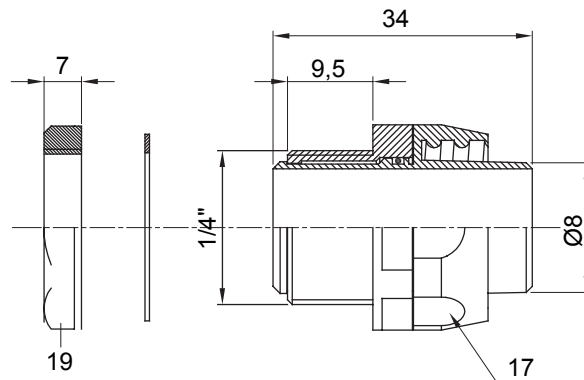

Raccordi guaina diritti o girevoli con grado di protezione IP54.

Colore	Grigio RAL 7035	Grado di protezione	IP54
Passo GAS	1/4"	Guaina Ø (mm)	8
Tipo	Girevole	Codice Electrocod	210

DIMENSIONALE

SIMBOLOGIA TECNICA