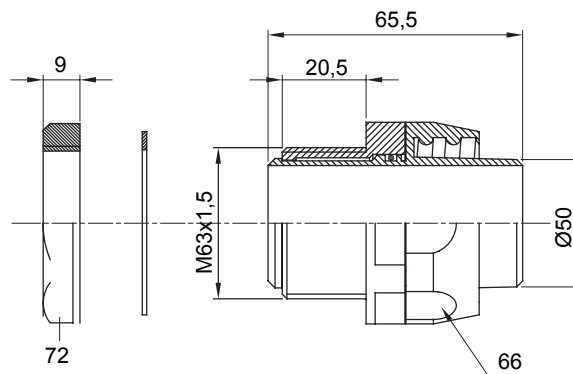

Raccordi guaina diritti o girevoli con grado di protezione IP54.

Colore	Nero RAL 9005	Grado di protezione	IP54
Passo metrico	M 63x1,5	Guaina Ø (mm)	50
Tipo	Girevole	Codice Electrocod	210

### DIMENSIONALE