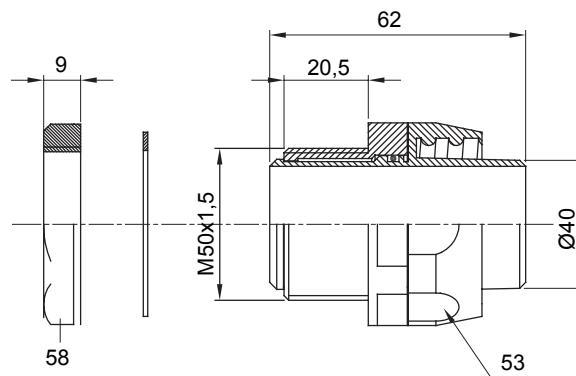

Raccordi guaina diritti o girevoli con grado di protezione IP54.

Colore	Nero RAL 9005	Grado di protezione	IP54
Passo metrico	M 50x1,5	Guaina Ø (mm)	40
Tipo	Girevole	Codice Electrocod	210

DIMENSIONALE

SIMBOLOGIA TECNICA