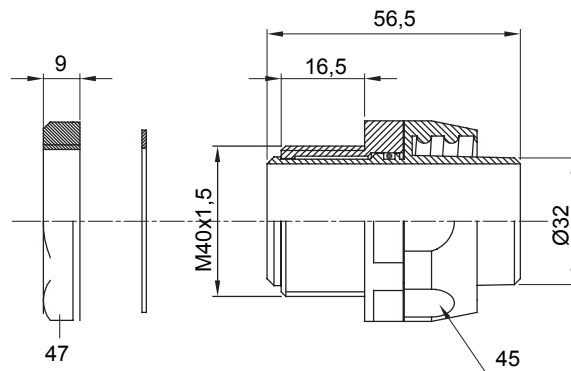

Raccordi guaina diritti o girevoli con grado di protezione IP54.

Colore	Nero RAL 9005	Grado di protezione	IP54
Passo metrico	M 40x1,5	Guaina Ø (mm)	32
Tipo	Girevole	Codice Electrocod	210

DIMENSIONALE

SIMBOLOGIA TECNICA