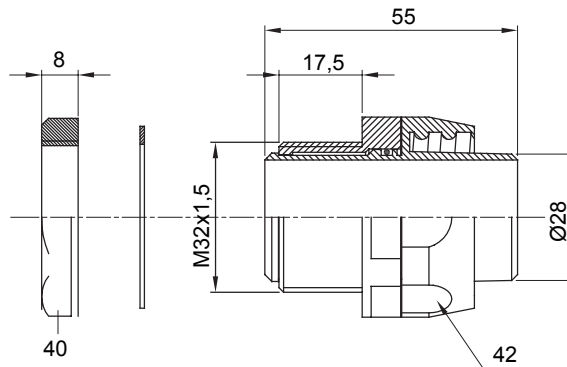

Raccordi guaina diritti o girevoli con grado di protezione IP54.

Colore	Nero RAL 9005	Grado di protezione	IP54
Passo metrico	M 32x1,5	Guaina Ø (mm)	28
Tipo	Girevole	Codice Electrocod	210

DIMENSIONALE

SIMBOLOGIA TECNICA