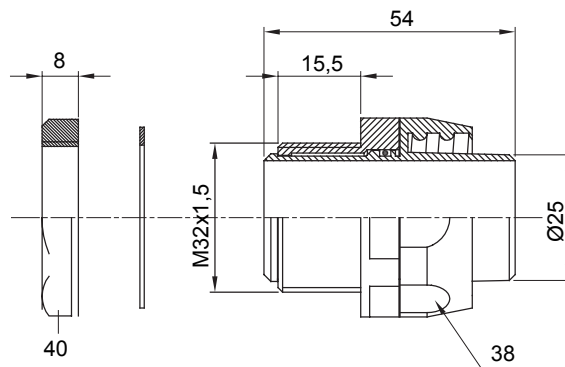

Raccordi guaina diritti o girevoli con grado di protezione IP54.

Colore	Nero RAL 9005	Grado di protezione	IP54
Passo metrico	M 32x1,5	Guaina Ø (mm)	25
Tipo	Girevole	Codice Electrocod	210

DIMENSIONALE

SIMBOLOGIA TECNICA